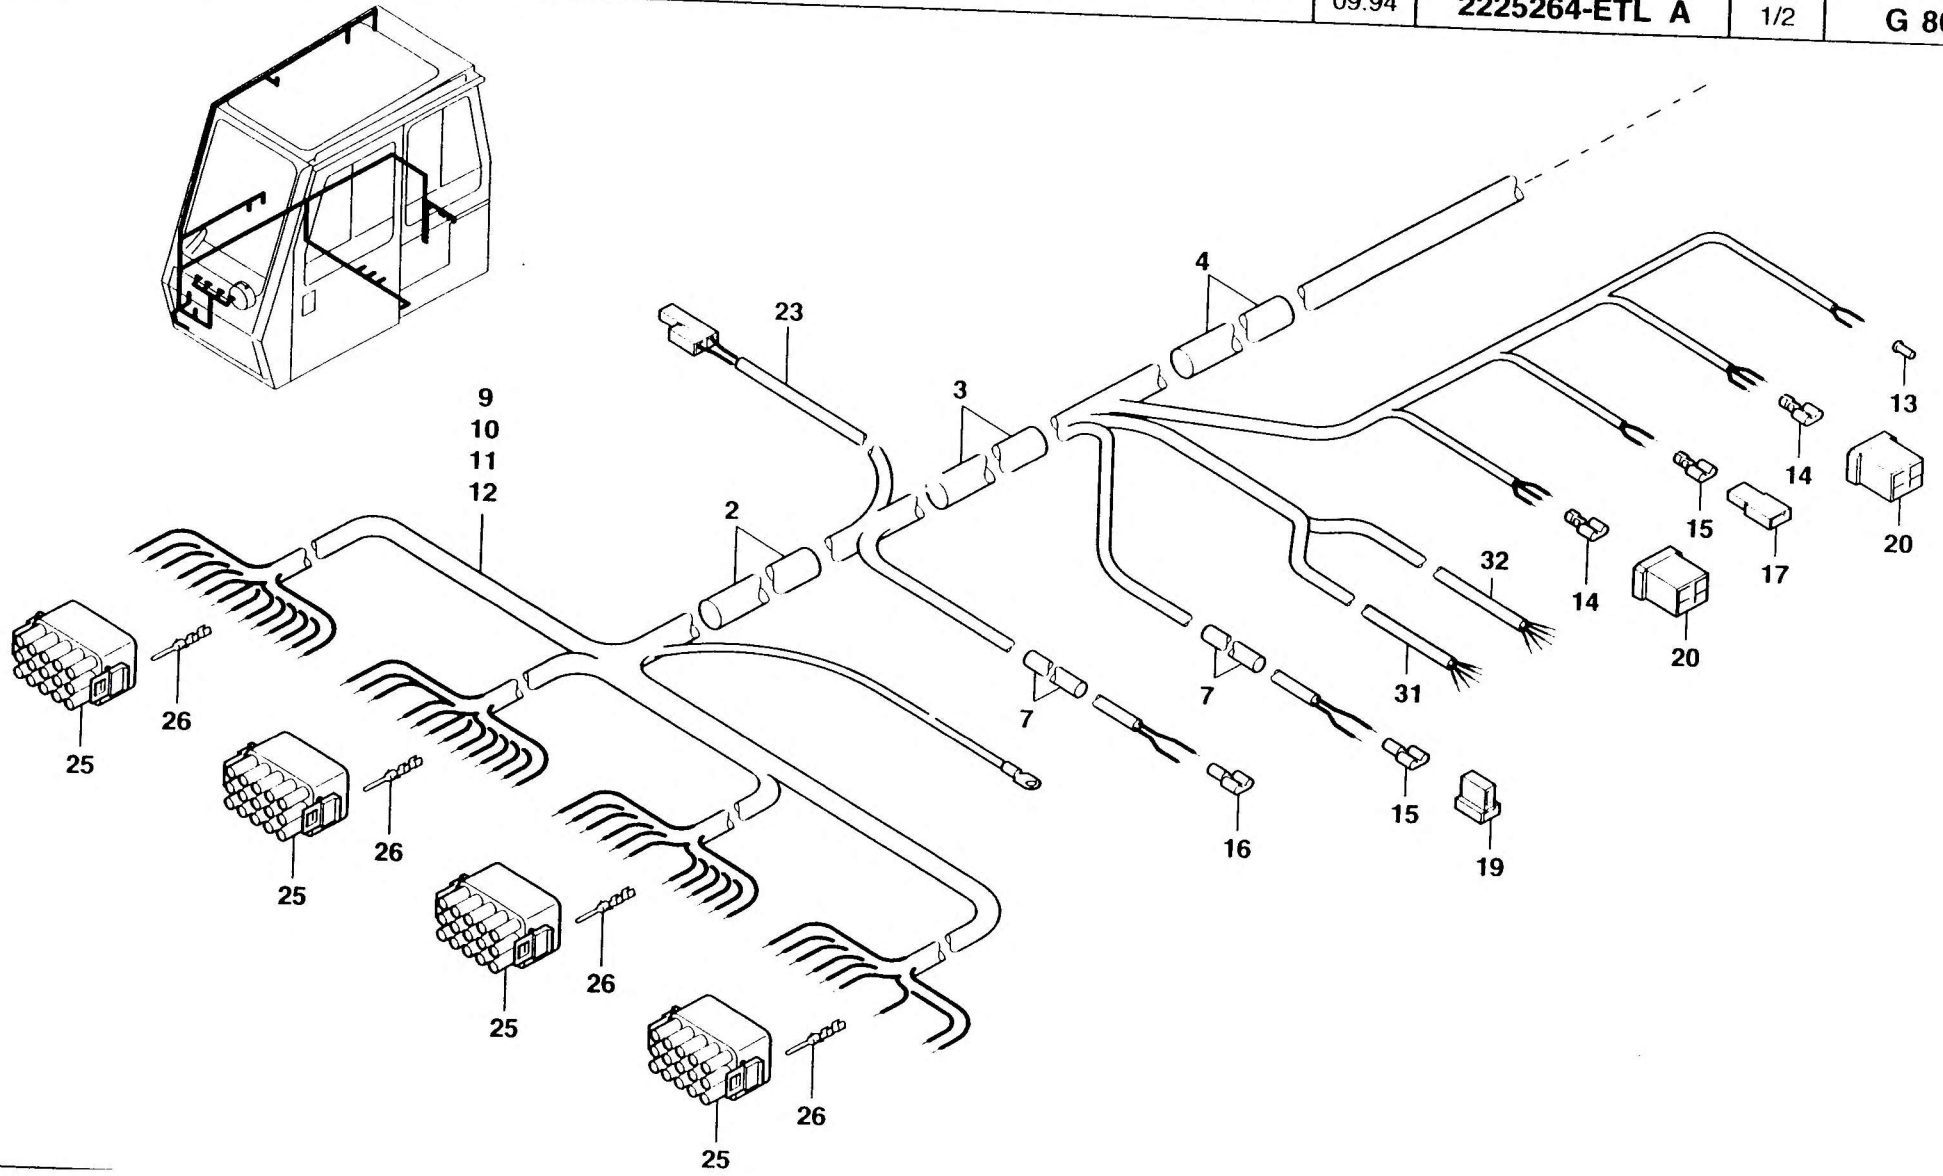

KABELBAUM OBERWAGEN KRANKABINE
CABLE HARNESS FOR SUPERSTRUCTURE, CRANE OPERATOR'S CAB

BILDТАFEL
PICTORIAL DISPLAY
09.94 2225264-ETL A 1/2

GMK 5120
BE 630
G 807

KABELBAUM OBERWAGEN KRANKABINE
CABLE HARNESS FOR SUPERSTRUCTURE, CRANE OPERATOR'S CAB

BILDTAFEL
PICTORIAL DISPLAY

KMK 5120
BE 630
G 807

09.94

2225264-ETL A

2/2